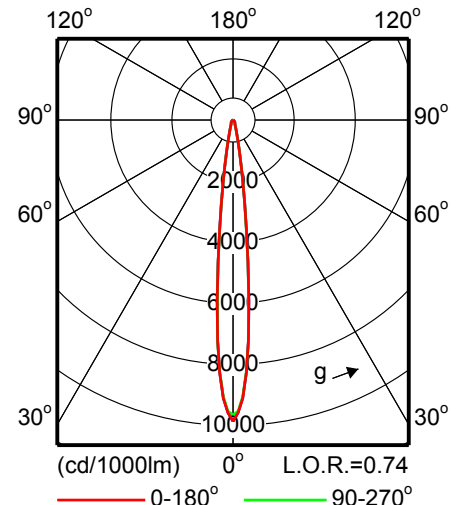

Фотометрические данные

MBS244 1xCDM-Tm20W EB 24

MBS244 1xCDM-Tm20W EB 36

MBS244 1xCDM-Tm20W EB 12

Сравните таблицы

Код заказа	Код семейства продукции	Число ламп	Оптическая система	Код лампового семейства	Мощность лампы	Цветовой код лампы	Цвет	Аварийное освещение	Напряжение питания	IP код	ПРА
780405 00	MBS244	1	12	CDM-Tm	20	830	GR	No	230-240	IP20	EB
780412 00	MBS244	1	24	CDM-Tm	20	830	GR	No	230-240	IP20	EB
780429 00	MBS244	1	36	CDM-Tm	20	830	GR	No	230-240	IP20	EB
781747 00	LBS244	1	24	HAL-C	50	-	GR	No	230/12	IP20	No
780382 00	MBS244	1	24	CDM-Tm	20	830	WH	No	230-240	IP20	EB
780399 00	MBS244	1	36	CDM-Tm	20	830	WH	No	230-240	IP20	EB
781723 00	LBS244	1	36	HAL-C	50	-	WH	No	230/12	IP20	No