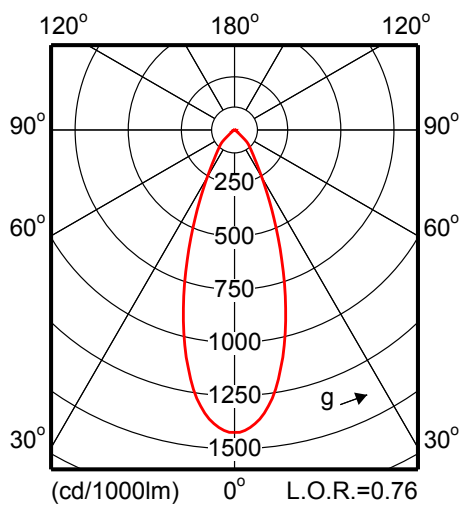

Фотометрические данные

MBS244 1xCDM-Tm20W EB 24

MBS244 1xCDM-Tm20W EB 36

MBS244 1xCDM-Tm20W EB 12

Сравните таблицы

Код заказа	Код семейства продукции	Число ламп	Оптическая система	Код лампового семейства	Мощность лампы	Цветовой код лампы	Цвет	Аварийное освещение	Напряжение питания	IP код	ПРА
780405 00	MBS244	1	12	CDM-Tm	20	830	GR	No	230-240	IP20	EB
780412 00	MBS244	1	24	CDM-Tm	20	830	GR	No	230-240	IP20	EB
780429 00	MBS244	1	36	CDM-Tm	20	830	GR	No	230-240	IP20	EB
781747 00	LBS244	1	24	HAL-C	50	-	GR	No	230/12	IP20	No
780382 00	MBS244	1	24	CDM-Tm	20	830	WH	No	230-240	IP20	EB
780399 00	MBS244	1	36	CDM-Tm	20	830	WH	No	230-240	IP20	EB
781723 00	LBS244	1	36	HAL-C	50	-	WH	No	230/12	IP20	No