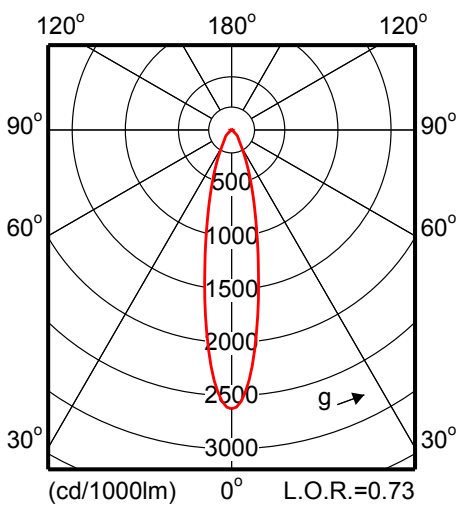

Фотометрические данные

MBS244 1xCDM-Tm20W EB 24