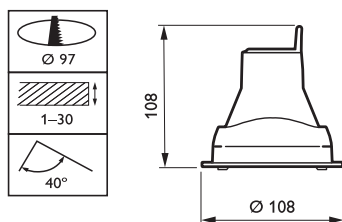

Чертеж размеров

MBS/LBS244

Сведения о продукте

Стандартный коннектор push-in с двухполюсными контактами, подходит для любых соединений, например, для основного питающего провода с платой с ПРА

Любой светильник Fugato может быть полностью интегрирован в гипсокартонные потолки с разделительной рамкой, заказывается отдельно, более подробную информацию Вы можете найти на сайте Philips